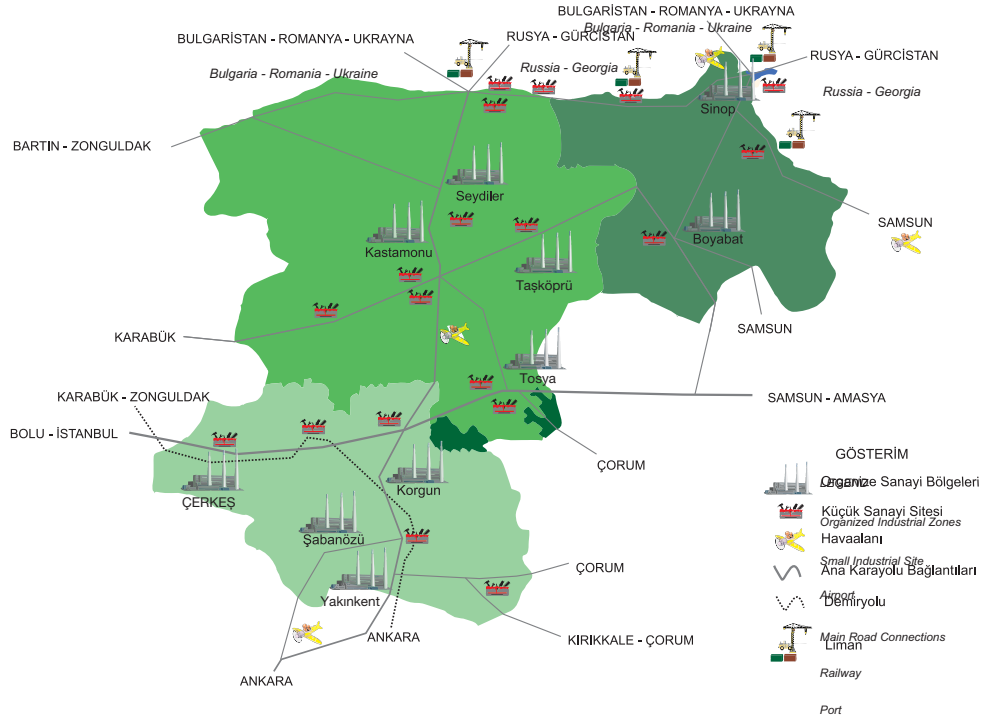

Önemli Merkezlerle Yakınlık
Proximity to Important Centers

En Yakın Havalimanı
Kastamonu Havalimanı: 54 km
The Nearest Airport
Kastamonu Airport: 54 km

En Yakın Liman
İnebolu Limanı: 170 km
The Nearest Port
İnebolu Port: 170 km
Samsun Port: 256 km

En Yakın Demiryolu
The Nearest Railroad
Ankara-Zonguldak: 70 km

Metropol Kentlere Uzaklık
Distance to Metropolitan Cities
Ankara: 218 km
İstanbul: 494 km
Samsun: 256 km
D-100 Karayolu: 0,1 km

TOSYA OSB
TOSYA ORGANİZE SANAYİ